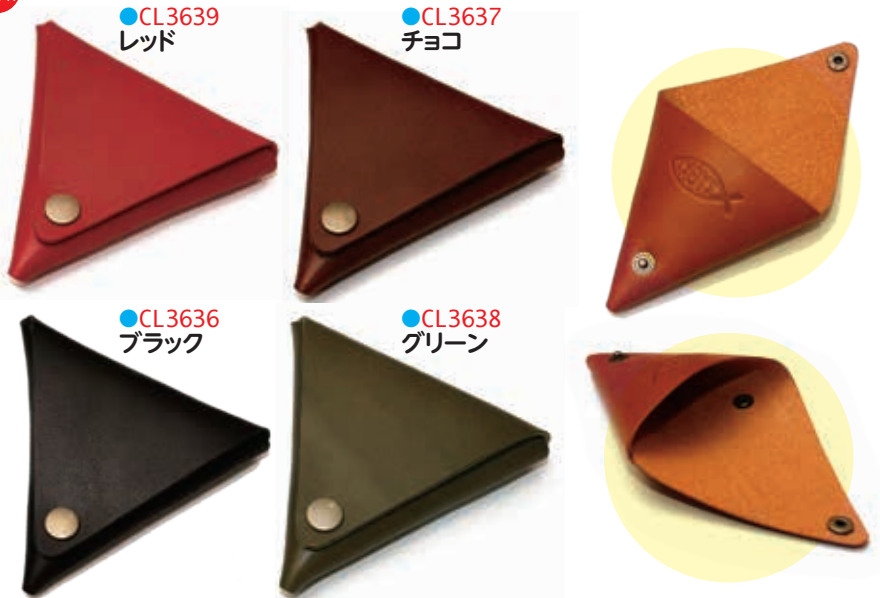

日本聖書協会

日本聖書協会

パイプハウス南青山

JBS オリジナル 巻き型聖書カバー

丈夫な帆布生地での巻き型聖書カバーです。
旧約聖書続編つきにも
ご使用いただけます。

※中型判巻き型聖書カバーは品切れです。