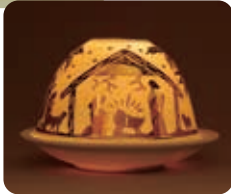

●CH-05
キャンドルホルダー
¥1,370
H6.7×W6×φ6.5cm
陶器
キャンドルサイズ
φ6cm以内
(キャンドル別売り)