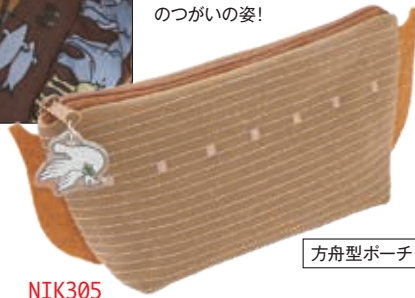

DC001
イエス・キリストの系図
A2ポスター
¥1,200 A2
監修・解説 朴憲郁先生
メーカー：デザインコンピビア

系図の登場人物101人の顔が並ぶ手ぬぐいが登場！
ちょっと気が抜けたような顔がポイントです。

プレゼントにもおすすめ

DC003 (赤) DC002 (紺)

イエス・キリストの系図 手ぬぐい
各 ¥1,500 H90×W35cm 材質:綿100%
日本製 メーカー:デザインコンピビア

讃美歌用ブックカバー

在庫限り

※讃美歌用は左開きとなります。 素材：綿100% 手作り・日本製

キリスト教書店でしか買えない特注製品！
しおり(フェルト製)には、「I X O Y S」という文字が入っています。

19793 三河縞
讃美歌用(小型)
¥1,540 A6判 ハンドなし

19792 後ろねこ
讃美歌用(小型)
¥1,650 A6判 ハンドなし

ノアの方舟

オリーブをくわえた鳩のファスナーチャーム

旧約聖書の「ノアの方舟」を再現したポーチ

ポーチの中はたくさんの動物のつがいの姿!

方舟型ポーチ

NIK305
YOU+MORE! ノアの方舟ポーチ
¥2,500

■セット内容:ポーチ1個、ミニシール1枚
■素材:綿100% 内側:ポリエステル・綿・レーヨン
チャーム:アクリル シール:紙
■サイズ:約 H9.5×20×D5.5cm

ノア家のミニシール付き
ポーチに入れて持ち運ぶ
物にベタッと付けて、方舟
に乗せてあげてください。