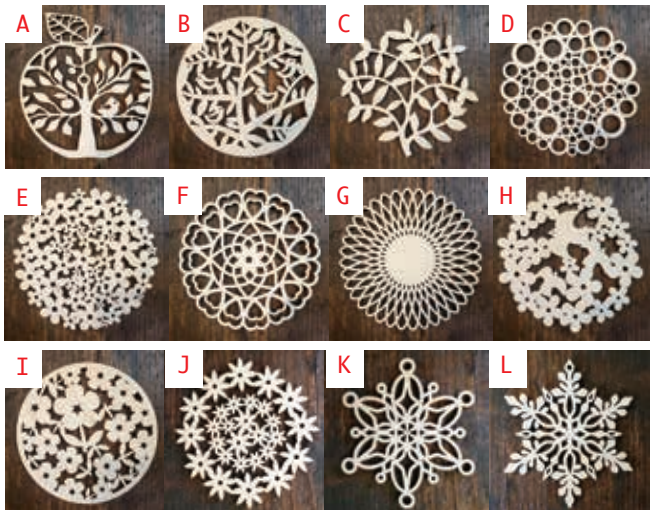

RG110+A~L
白樺コースター 各¥770
素材:白樺 製造:リトアニア サイズ:φ10cm

お湯や水滴など、水分が付着しても劣化することなく、しばらくすると乾きます。