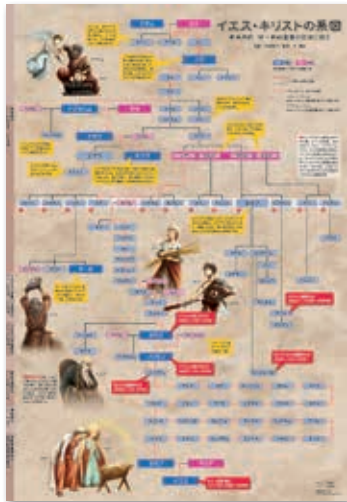

日記販

イエス・キリストの系図

旧約聖書の記録・救いの福音をポスターで展望できます。

●GEN001
日本語版大
¥2,200
A1 (H84.1×W59.4cm)

●GEN002
日本語版小
¥1,650
A2 (H59.4×W42cm)

●GEN003
英語版大
¥1,870
A1 (H84.1×W59.4cm)

元CS教師が聖書の系図を分かりやすく「見える化」。ヤコブの12人の息子と、イスラエル12部族の関係が一目で理解できます。