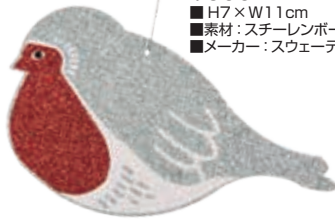

NIK471
キラキラロビン
¥800
■H7×W11cm
■素材:スチレンボード
■メーカー:スウェーデン

NIK4661
エンジェルオーナメント
聖書エンジェル
¥264
■H7×W5×D3cm ■ラメ塗装